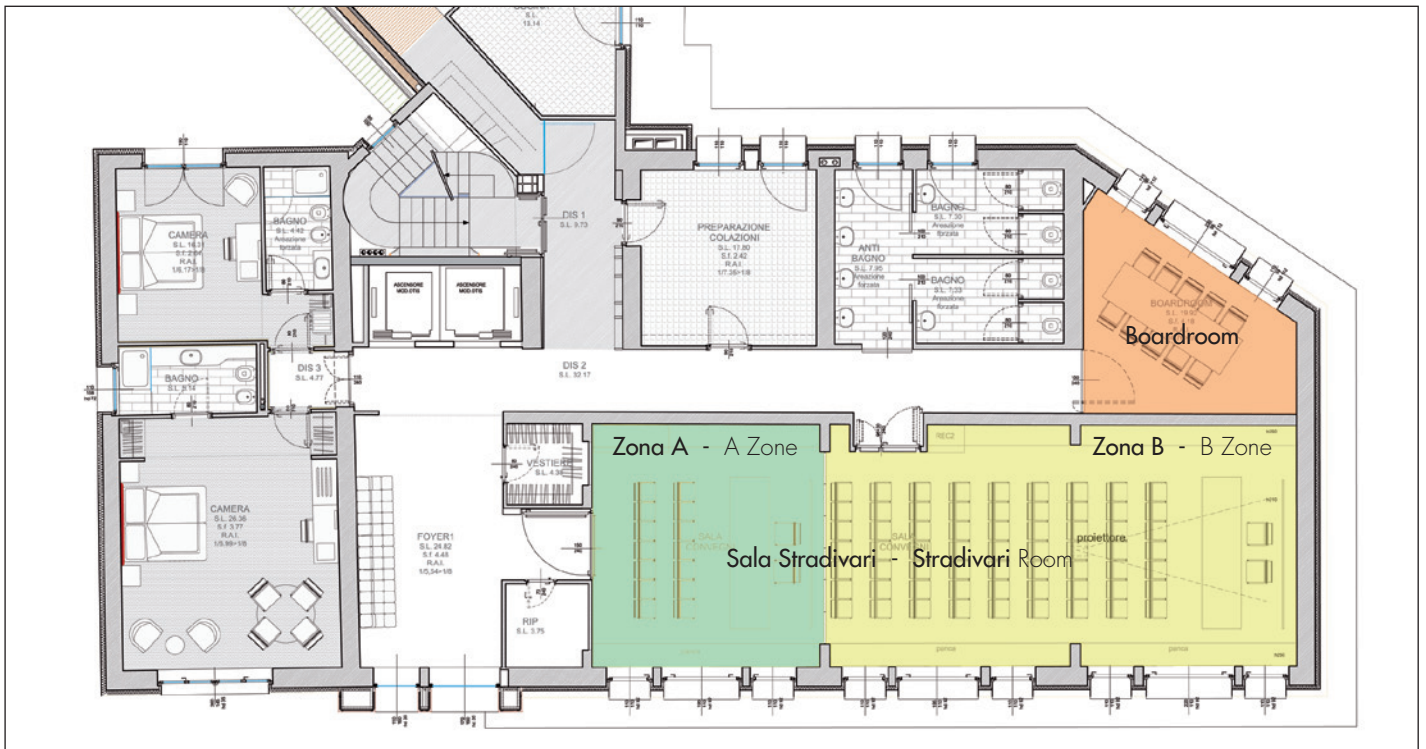

SALE MEETINGS

Sala Stradivari - Stradivari Room

Attrezzature standard:
Standard meeting equipment:

- Lavagna luminosa
  Overhead projector
- Lavagna a fogli mobili
  Flip Charts
- Schermo
  Screen
- Blocco note e penna
  Notepad and pen
- Hospitality desk
  Hospitality desk
- Connessione WiFi
  WiFi Connection

Servizi su richiesta:
Service on request:

- Servizio segreteria
  Desk assistance
- Servizio hostess
  Hostesses
- Proiettore
  Projector
- Videoconferenza
  Videoconference
- Traduzione simultanea
  Simultaneous translation
- Fotocopiatrice, fax
  Copier, fax machine
- Servizi fotografici
  Photo service
- Allestimenti floreali
  Flower decorations
- Assistenza Tecnica
  Technical Assistance
- Navetta Parcheggio
  Valet Parking

	Zona A	Zona B	Boardroom
Teatro Theatre	14	63	-
Tavolo a U U shaped	12	25	-
Tavolo unico Board Room	14	25	12
Banchetti Banquets	20	50	-
Cocktail Parties	100	100	-
Dimensioni Dimensions	5,50x5,80	11,25x5,80	5x4 mt
Altezza Height	2,5 -> 3,5 mt	2,5 -> 3,5 mt	3,5 mt
Mq Mq	32,5 mq	64,20 mq	20
Luce naturale Sun Light	si	si	si