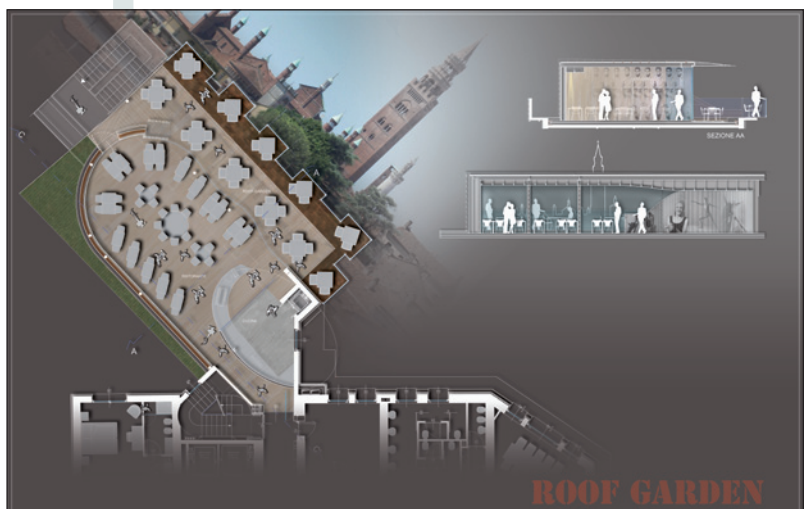

Storico albergo di Cremona posizionato all'ingresso della città è crocevia tra il centro storico, l'autostrada, il quartiere fieristico, lo stadio Zini, il PalaRadi e la stazione ferroviaria. Sono da segnalare la spettacolare sala congressi panoramica con roof garden ed il bar ristorante.

L'Hotel Continental è in ristrutturazione e aprirà entro settembre 2011 secondo i più innovativi criteri del risparmio energetico riducendo al minimo l'impatto ambientale e i consumi. La sala congressi sarà dotata di tutte le più moderne tecnologie per poter offrire il massimo risultato ai vostri meeting o ai vostri incontri di lavoro.