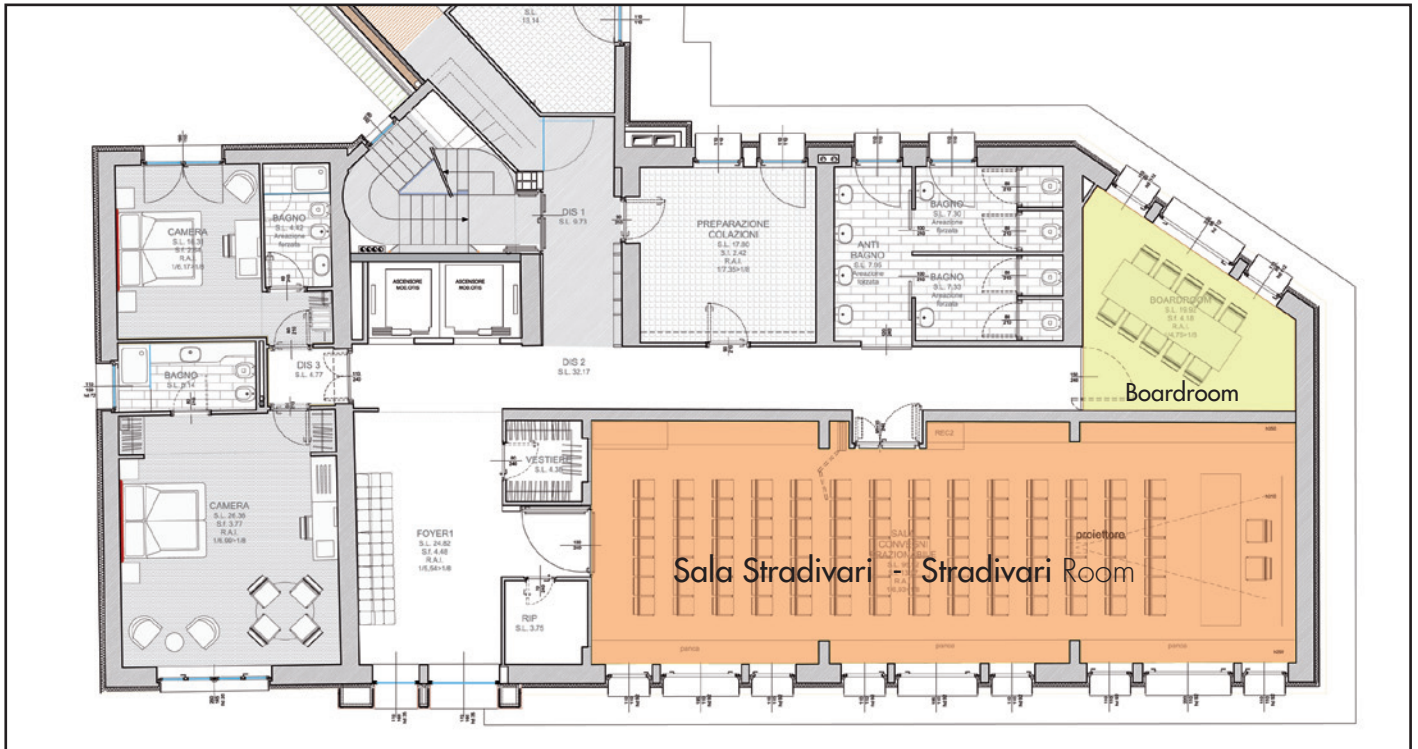

SALE MEETINGS

Attrezzature standard:
Standard meeting equipment:

- Lavagna luminosa
  Overhead projector
- Lavagna a fogli mobili
  Flip Charts
- Schermo
  Screen
- Blocco note e penna
  Notepad and pen
- Hospitality desk
  Hospitality desk
- Connessione WiFi
  WiFi Connection

Servizi su richiesta:
Service on request:

- Servizio segreteria
  Desk assistance
- Servizio hostess
  Hostesses
- Proiettore
  Projector
- Videoconferenza
  Videoconference
- Traduzione simultanea
  Simultaneous translation
- Fotocopiatrice, fax
  Copier, fax machine
- Servizi fotografici
  Photo service
- Allestimenti floreali
  Flower decorations
- Assistenza Tecnica
  Technical Assistance
- Navetta Parcheggio
  Valet Parking

	Sala / Room Stradivari	Boardroom
Teatro Theatre	98	-
Tavolo a U U shaped	25	-
Tavolo unico Board Room	30	12
Banchetti Banquets	75	-
Cocktail Parties	100	-
Dimensioni Dimensions	17x5,8 mt	5x4 mt
Altezza Height	2,5 -> 3,5 mt	3,5 mt
Mq Mq	97	20
Luce naturale Sun Light	si	si